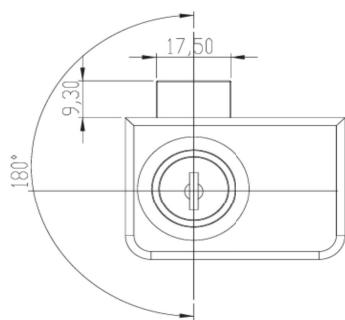

SCHEDA TECNICA

SERRATURA PER DOPPIA ANTA IN VETRO CON POMELLO 220359 OMR

WWW.FERRAMENTAPARIDE.IT