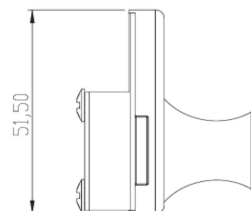

SCHEDA TECNICA

SERRATURA PER DOPPIA ANTA IN VETRO CON POMELLO 220359 OMR

WWW.FERRAMENTAPARIDE.IT