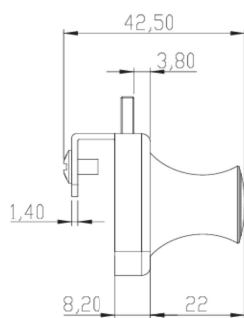

SCHEDA TECNICA

SERRATURA PER DOPPIA ANTA IN VETRO CON POMELLO 220359 OMR

WWW.FERRAMENTAPARIDE.IT