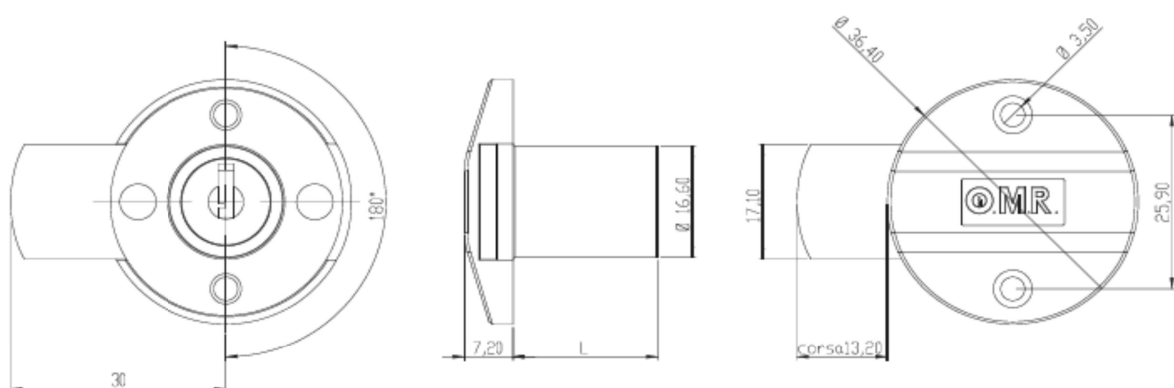

SCHEDA TECNICA

SERRATURA PER ANTA CASSETTO 220302 OMR

WWW.FERRAMENTAPARIDE.IT