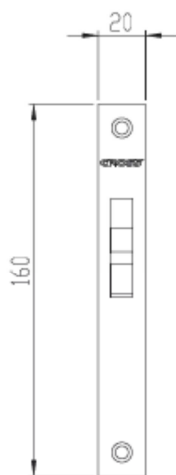

SCHEDA TECNICA

SERRATURA DA MONTANTE 100875 CON CHIAVE A SPILLO OMR

[WWW.FERRAMENTAPARIDE.IT](http://WWW.FERRAMENTAPARIDE.IT)