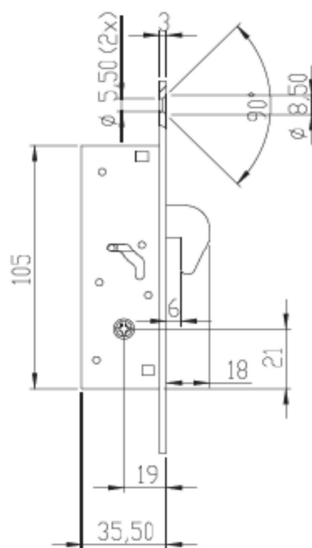

SCHEDA TECNICA

SERRATURA DA MONTANTE 100875 CON CHIAVE A SPILLO OMR

[WWW.FERRAMENTAPARIDE.IT](http://WWW.FERRAMENTAPARIDE.IT)