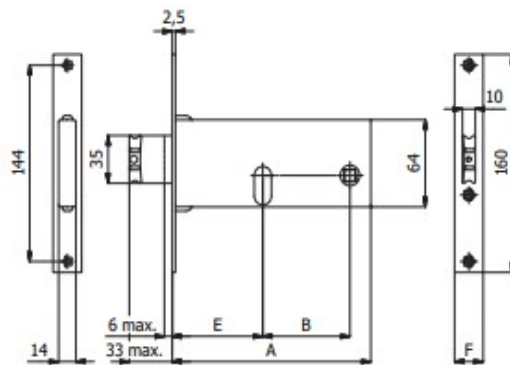

SCHEDA TECNICA

PARIDE

SERRATURA FASCE SCROCCO REGOLABILE CON MANDATE OMEC

COD.	E	F	A	B	mandate throws			
380	60	16	133	47	2	0,44	1	10
380/F22	60	22	133	47	2	0,46	1	10
780	70	16	153	67	2	0,48	1	10
780/F22	70	22	153	67	2	0,50	1	10
780-TT/F15	70	14,6	153	67	2	0,48	1	10
880	80	16	163	67	2	0,51	1	10
880/F22	80	22	163	67	2	0,53	1	10
880-TT/F15	80	14,6	163	67	2	0,51	1	10