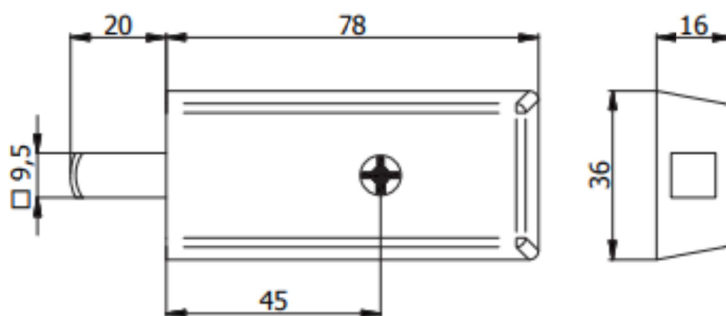

SCHEDA TECNICA

PARIDE

BLOCCHETTO DI CHIUSURA 4220 OMECE

COD.		mandate throws			
4220	4101	1	0,30	10	-

WWW.FERRAMENTAPARIDE.IT