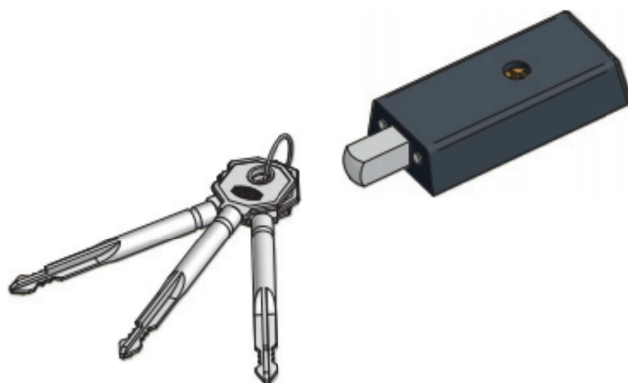

SCHEDA TECNICA

PARIDE

BLOCCHETTO DI CHIUSURA 4220 OMECE

COD.		mandate throws			
4220	4101	1	0,30	10	-

WWW.FERRAMENTAPARIDE.IT