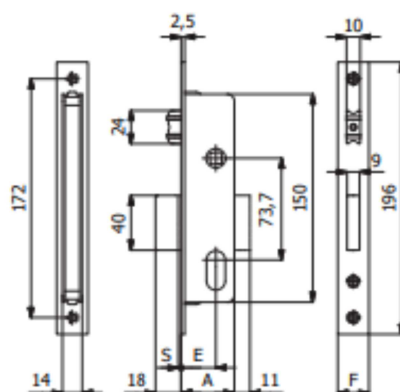

SCHEDA TECNICA

SERRATURA PER MONTANTI-CATENACCIO RULLO REGOLABILI OMECE

COD.	E	F	A	S	mandate throws			
348	25	16	38	2	2	0,37	1	10
348/F22	25	22	38	2	2	0,39	1	10
545	30	16	43	2	2	0,42	1	10
545/F22	30	22	43	2	2	0,44	1	10