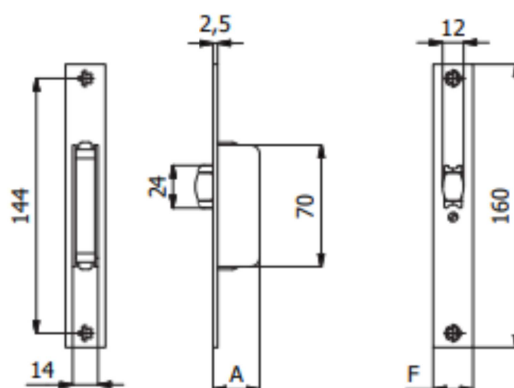

SCHEDA TECNICA

PARIDE

SERRATURA MONTANTE – RULLO REGOLABILE 345 OMEC

COD.	F	A			
345	16	26	0,14	2	20
345/F22	22	26	0,16	2	20