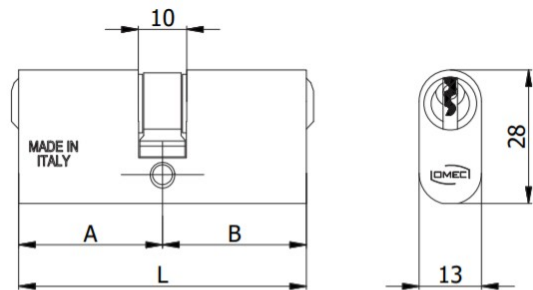

SCHEDA TECNICA

PARIDE

CILINDRO OVALE 140 BL OMEC ALLUMINIO

COD.	L	A	B	
140/03 L	54	27	27	5
140/04 L	60	30	30	5
140/05 L	60	27	33	5
140/06 L	70	35	35	5
140/07 L	70	27	43	5

WWW.FERRAMENTAPARIDE.IT