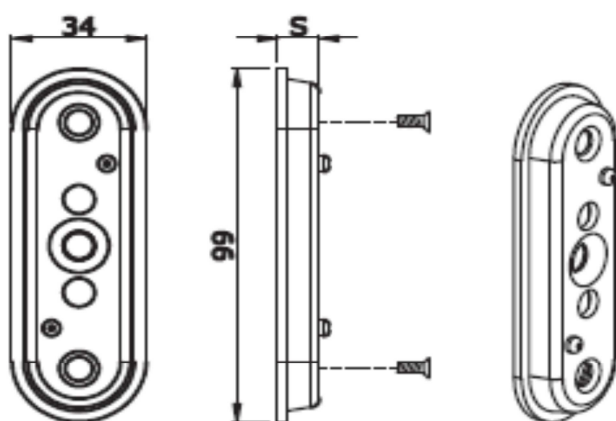

SCHEDA TECNICA

PARIDE

SUPPORTO FERMASCURI 7614 OMAD

Articolo	Note	S	Pz/conf.	Cataforesi + vern. nero	Iridizzato o zinc. bianco
SUPPORTI CON FORO PER VITE DA CAPPOTTO abbinare con fermascuro a gancio					
76140S050#	*	5	20		
76140S100#	*	10	20		