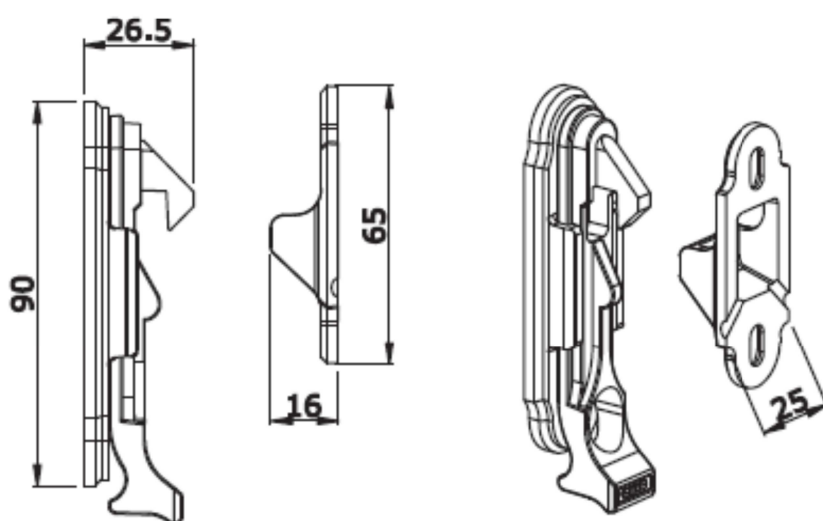

SCHEDA TECNICA

 **PARIDE**

  
fondata nel 1920

FERMASCURO A GANCIO 7610 OMAD

***Fermascuro a gancio***

Articolo	Pz./conf.
761000000#	20

[WWW.FERRAMENTAPARIDE.IT](http://WWW.FERRAMENTAPARIDE.IT)