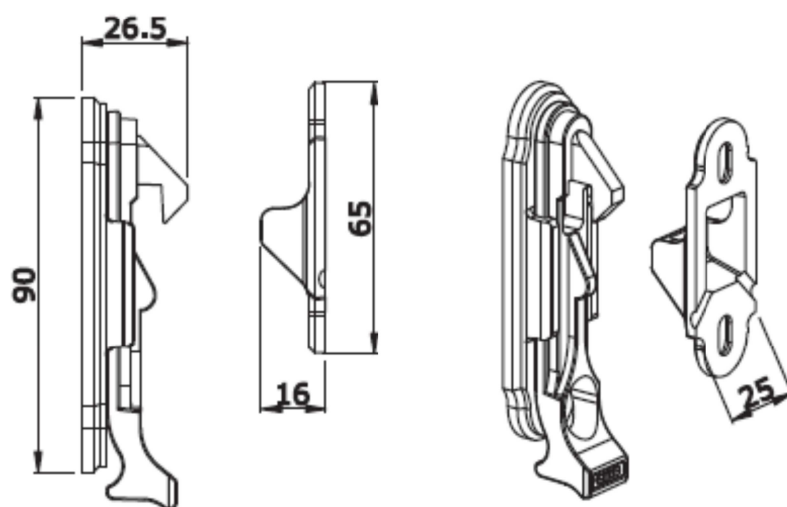

SCHEDA TECNICA

 **PARIDE**

fondata nel 1920

FERMASCURO PERSIANA A GANCIO 7610 OMAD

Fermascuro a gancio

Articolo	Pz./conf.
761000000#	20