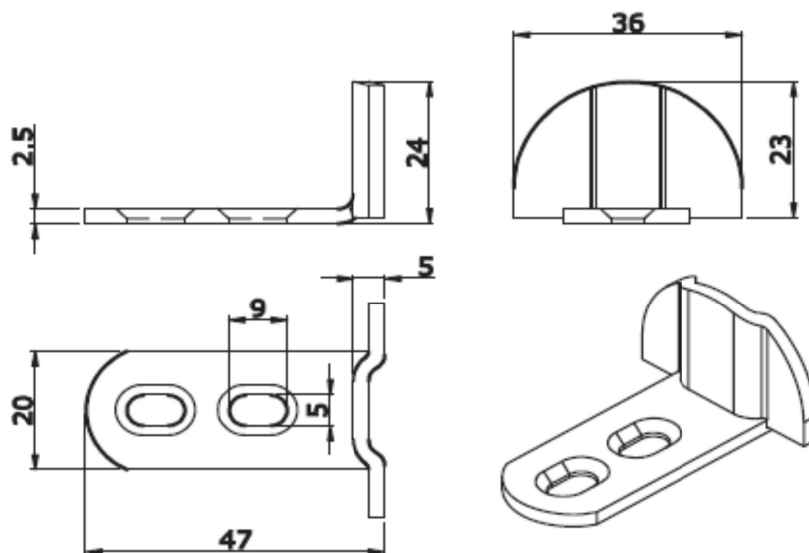

SCHEDA TECNICA

 **PARIDE**

fondata nel 1920

FERMO LEGNO SPAGNOLETTA 7580 OMAD

Articolo	Note	Pz/conf.	Cataforesi + vern. nero	Iridizzato o zinc. bianco
FERMI PER SPAGNOLETTE - Fissaggio con viti				
758000000#		100		