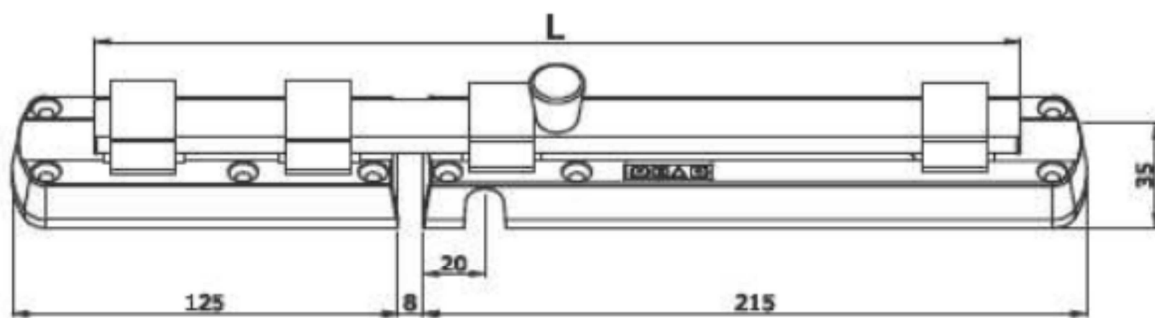

SCHEDA TECNICA

 **PARIDE**

  
fondata nel 1920

CATENACCIO SMARTY A DUE ANTE CM 30 OMAD

Articolo	L(cm)	Note	Pz./conf.
753000300R	30	verniciato color Corten	6