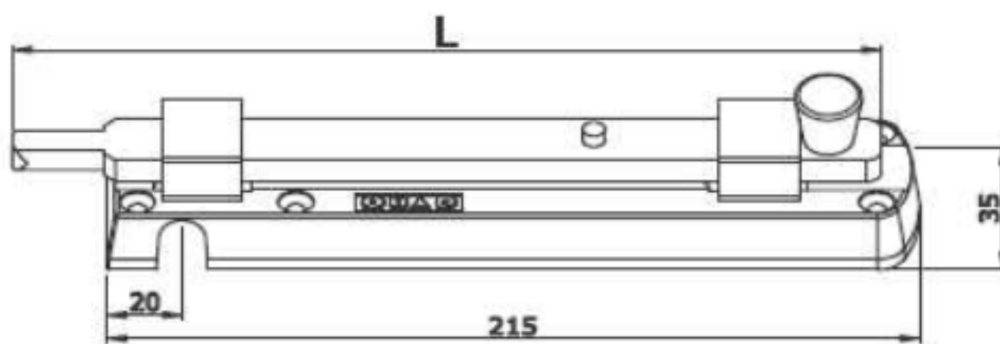

SCHEDA TECNICA

 **PARIDE**

fondata nel 1920

CATENACCIO SMARTY CM 23 OMAD

Articolo	L (cm)	Note	Pz./conf.
752900230R	23	verniciato color Corten	6