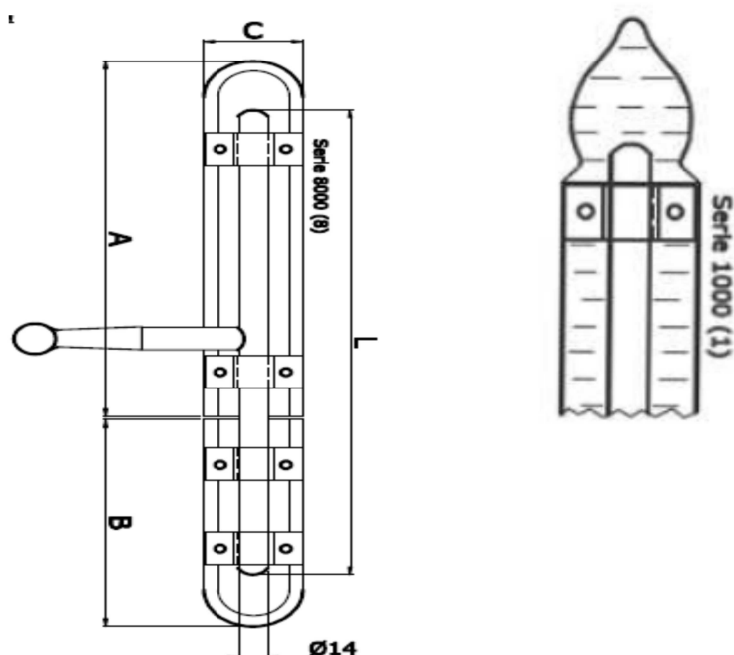

SCHEDA TECNICA

**PARIDE**

CATENACCIO TRASVERSALE \_543 OMAD

Articolo	L	A	B	C	Pz/conf.	Cataforesi + vern. nero	Iridizzato o zinc. bianco
<b>CATENACCI TRASVERSALI - Finale tondo con impugnatura</b>							
154300220#	220	210	135	47	6		
154300300#	300	250	160	47	6		
154300380#	380	290	195	47	6		
_54300220#	220	180	105	47	6		
_54300300#	300	220	130	47	6		
_54300380#	380	260	160	47	6		