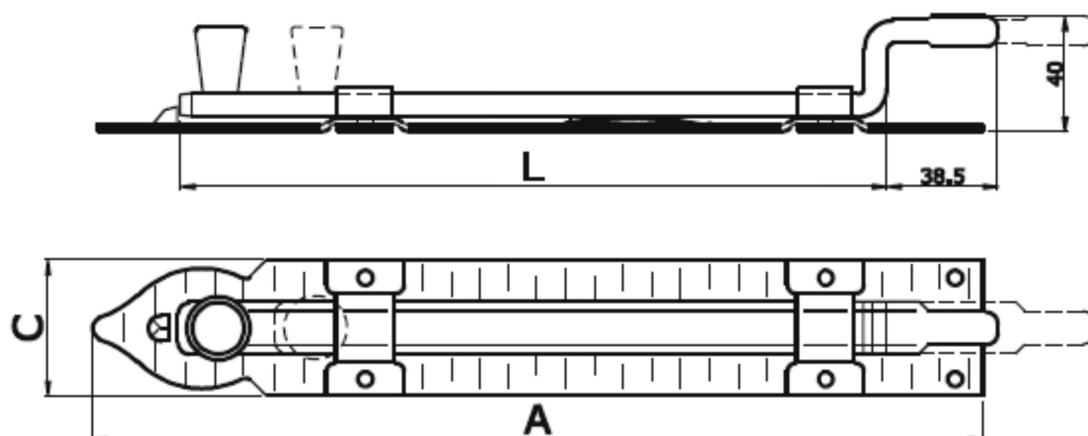

SCHEDA TECNICA

PARIDE

CATENACCIO VERTICALE ZANCATO 1507 OMAD

Articolo	L	A	B	C	Pz/conf.	Cataforesi + vern. nero	Iridizzato o zinc. bianco
CATENACCI VERTICALI - Finale tondo Zancati							
150700250#	250	310	-	47	6		
150700400#	400	460	-	47	6		
150700500#	500	560	-	47	6		
150700600#	600	660	-	47	6		
150700800#	800	165	300	47	6		