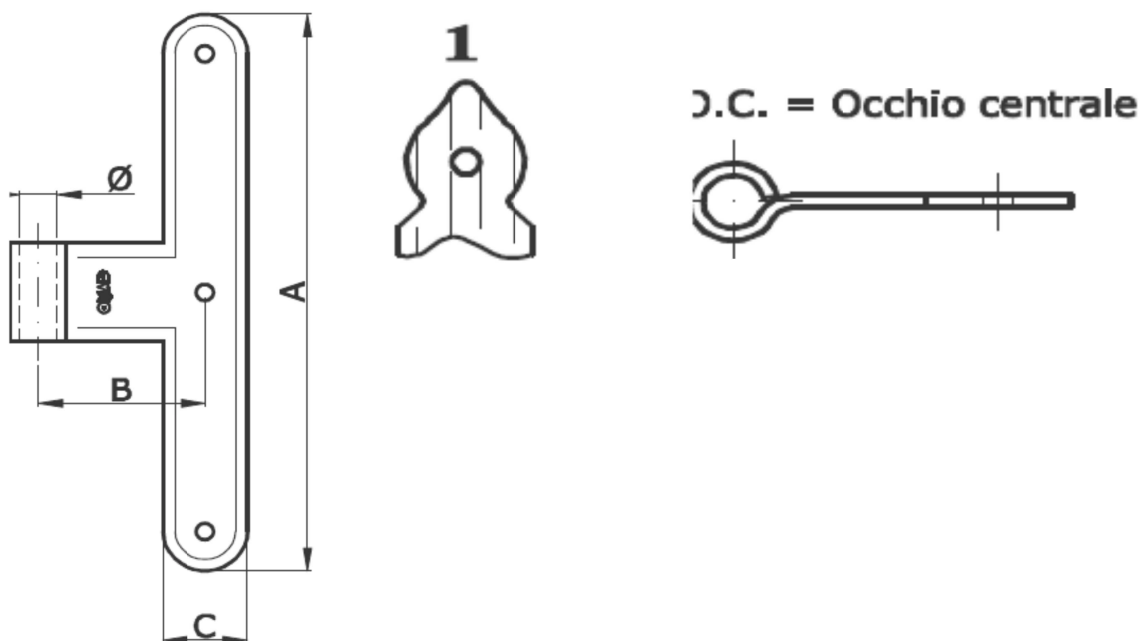

SCHEDA TECNICA

 **PARIDE**

fondata nel 1920

BANDELLE A T_366 OCCHIO CENTRALE OMAD

036600140#	12	140	52	28	O.C.	□	□	□
------------	----	-----	----	----	------	---	---	---

↑ Articolo realizzabile solo in serie zero

036600161#	12	160	67	30	O.C.	12
036600162#	12	160	65	30	LA	12

↑ Articolo realizzabile in serie zero (altre serie a richiesta)

_36600200#	12	200	55	30	O.C.	12
_36600201#	12	200	67	30	O.C.	12
_36600202#	12	200	62	30	LA	12
_36600203#	12	200	51	30	LA	12
_36600250#	12	250	55	32	O.C.	□
_36600253#	12	250	51	32	LA	□