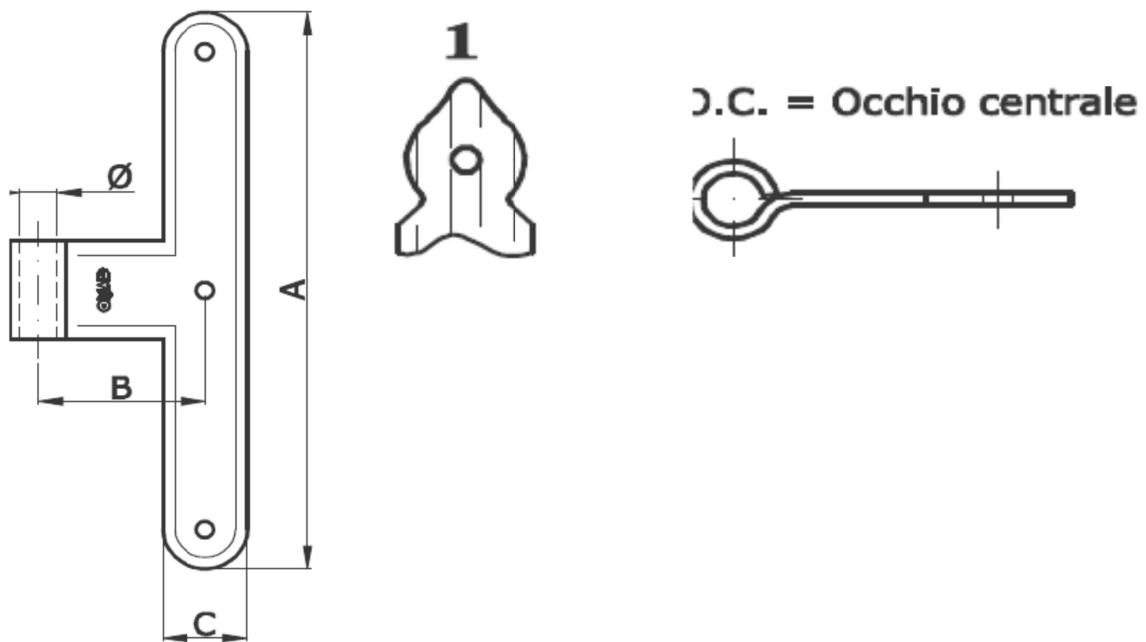

SCHEDA TECNICA

 **PARIDE**

fondata nel 1920

BANDELLA A T _346 OCCHIO CENTRALE OMAD

Bandelle a T occhio centrale e laterale

Articolo	Ø	A	B	C	Note	Pz./conf.	Cataforesi + vern. nero	Zincato bianco o Iridizzato
034600120#	10	120	51	28	O.C.	12		

↑ Articolo realizzabile solo in serie zero

_34600160#	10	160	42	28	O.C.	12		
_34600161#	10	160	70	28	O.C.	12		
_34600162#	10	160	68	28	LA	12		
_34600163#	10	160	40	28	LA	12		
_34600200#	10	200	45	30	O.C.	12		
_34600201#	10	200	70	30	O.C.	12		
_34600202#	10	200	68	30	LA	12		
_34600203#	10	200	42	30	LA	12		