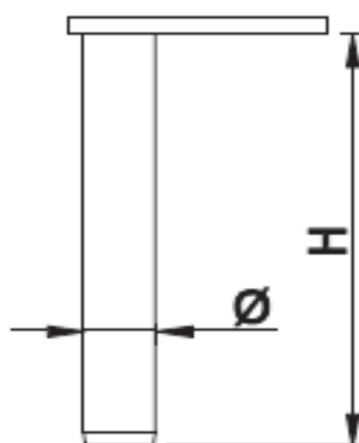

SCHEDA TECNICA

PARIDE

SPINE CON FERMO CARDINE MURO 1295 OMAD

Articolo	Ø	L	R	H	Spina	Pz./conf.	Cataforesi + vern. nero
129100004#	10	105	28	65	B	60	
129500004#	10	105	28	65	A	□	
023100004#	12	120	30	75	B	□	
025100004#	14	170	40	90	C	□	
129100014I	10	Solo spina		65	B	250	
129500014I	10	Solo spina		65	A	200	
123100010I	12	Solo spina		75	B	100	
025100014I	14	Solo spina		90	C	50	