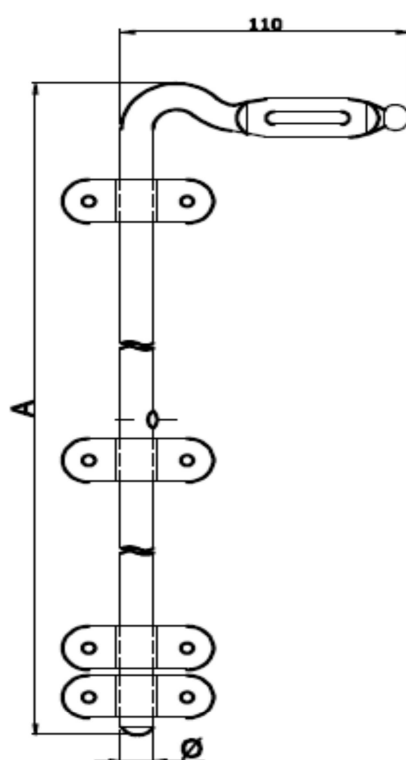

SCHEDA TECNICA

PARIDE

CATENACCIO TONDO CON ASOLA COMPLETO DI 4 OCCHI OMAD

Articolo	Ø	L	Pz/conf.	Cataforesi + vern. nero	Iridizzato o zinc. bianco
CATENACCIO TONDO CON ASOLA COMPLETO DI 4 OCCHI					
Art. 0542					
054200204#	12	200	12		
054200254#	12	250	12		
054200304#	12	300	12		
054200354#	12	350	12		
054200404#	20	400	4		
054200504#	20	500	4		
054200604#	20	600	4		
054200804#	20	800	4		
054201004#	20	1000	4		