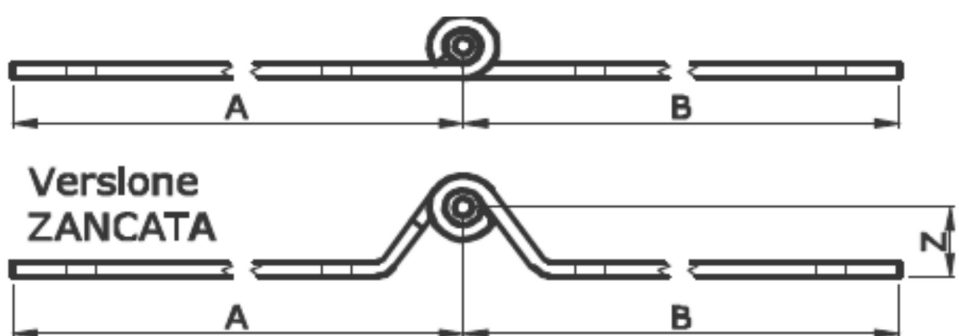

SCHEDA TECNICA

 **PARIDE**

fondata nel 1920

ASENERE _320 RETTANGOLARE OMAD

3 snodi riga 35x3

ASENERE riga 35x3

Articolo	A (cm)	B (cm)	R	Pz./conf.	Cataforesi + vern. nero	Zincato bianco o Iridizzato
_32005100#	5	10	35	12		
_32010100#	10	10	35	12		
_32015150#	15	15	35	12		
_32018180#	18	18	35	12		
_32021210#	21	21	35	12		
_32025250#	25	25	35	12		