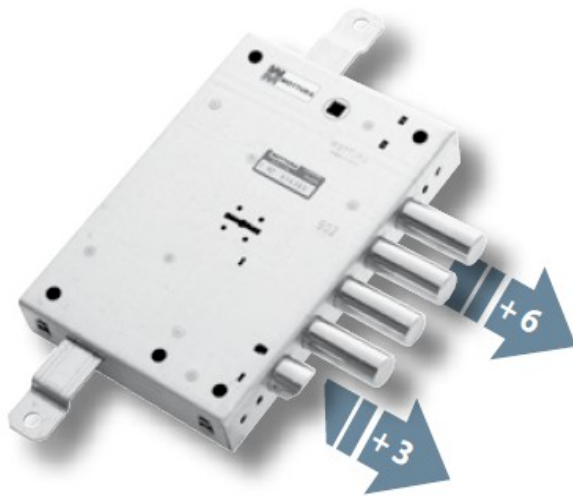

SCHEDA TECNICA

 **PARIDE**

 **MOTTURA**

SERRATURA APPLICARE BLINDATI 89571KOS0 OIKOS

Dim. 136 x 206

3 chiavi 40 mm

1/2 giro +3 mm

CHIAV. + 6 mm