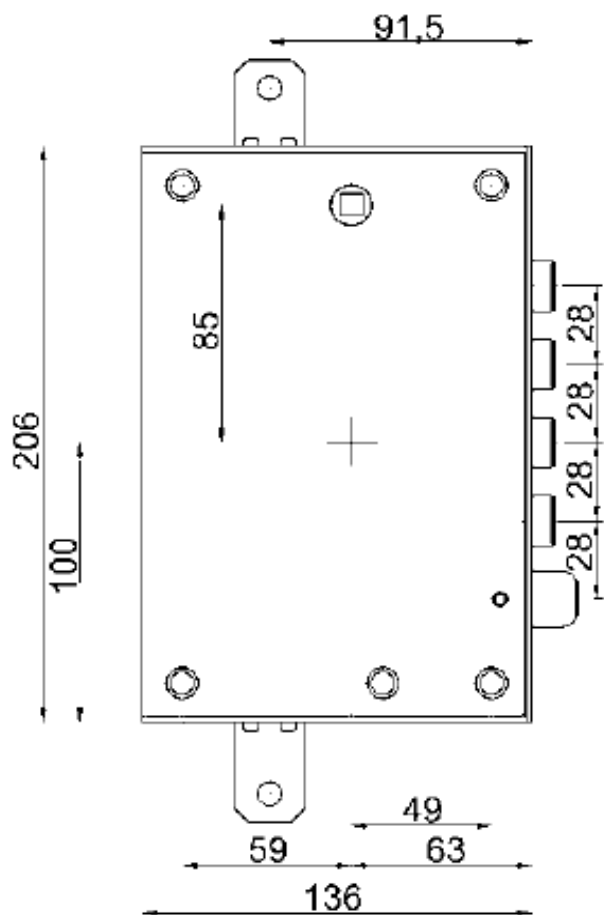

SCHEDA TECNICA

 **PARIDE**

 **MOTTURA**

SERRATURA APPLICARE BLINDATI 89571KOS0 OIKOS

Dim. 136 x 206

3 chiavi 40 mm

1/2 giro +3 mm

CHIAV. + 6 mm