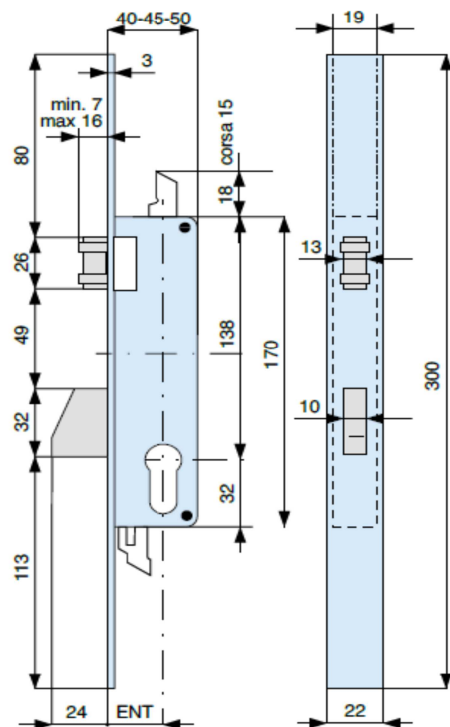

SCHEDA TECNICA

PARIDE

SERRATURA MONTANTE RULLO E CATENACCIO 936_AX1 MG

	frontale forend	codice code ENT
cilindro da ordinare a parte cylinder to be ordered separately	acciaio inox stainless steel	
		936250 AX1 936300 AX1 936350 AX1