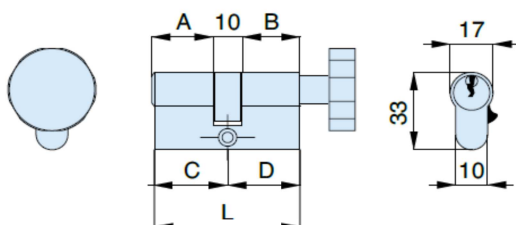

SCHEDA TECNICA

PARIDE

CILINDRO DOPPIO CON POMOLO 00R MG

▽	A	B	C	D	L	codice code	
4	23	10	23	27	27	54	025560 00R
4	23	10	27	27	31	58	025600 00R
5	27	10	27	31	31	62	025640 00R
4	23	10	33	27	37	64	025660 00R
5	27	10	31	31	35	66	025681 00R
5	31	10	27	35	31	66	025682 00R
4	23	10	37	27	41	68	025701 00R
5	27	10	33	31	37	68	025702 00R
4	33	10	27	37	31	68	025705 00R
5	31	10	31	35	35	70	025720 00R
5	27	10	37	31	41	72	025741 00R
5	37	10	27	41	31	72	025742 00R
4	33	10	33	37	37	74	025760 00R
4	23	10	47	27	51	78	025801 00R
4	33	10	37	37	41	78	025802 00R
5	31	10	41	35	45	80	025821 00R
5	41	10	31	45	35	80	025822 00R
5	27	10	47	31	51	82	025841 00R
5	47	10	27	51	31	82	025842 00R
5	37	10	37	41	41	82	025843 00R