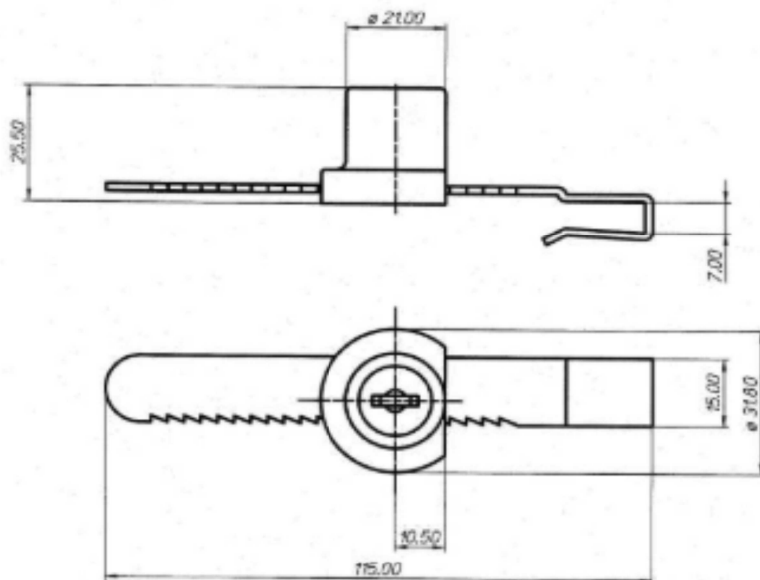

SCHEDA TECNICA

SERRATURA PER ANTE SCORREVOLI 2910 MERONI

WWW.FERRAMENTAPARIDE.IT