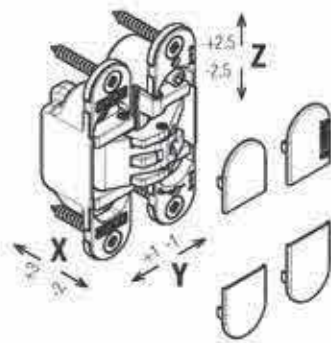

# KUBICA K6200

Patented

Cerniera a 5 fulcri regolabile su 3 assi - *Bisagra 5 pivotes regulable en 3 ejes*  
 Charnière 5 pivots réglable en 3 dimensions - *3-dimensional verstellbares Türband 5 Drehpunkte*  
 3 axis adjustable hinge 5 fulcrums - *Scharnier 5 draagarmen regelbaar op de 3 assen*

<p>Realizzazione <i>Version</i></p> <p><b>ZAMA</b></p>	<p>Finitura - <i>Finishing</i></p>	<p>min. 32 mm</p>	<p>Regolazioni <i>Adjustments</i></p>
<p><b>45 kg</b> (2: cerniere - <i>hinges</i>)</p> <p><b>60 kg</b> (3/4: cerniere - <i>hinges</i>)</p>	<p>COVER</p>	<p>180°</p>	
		<p>30 min.</p>	
		<p>DOOR HINGE R27162</p>	<p>HINGES R27162</p>