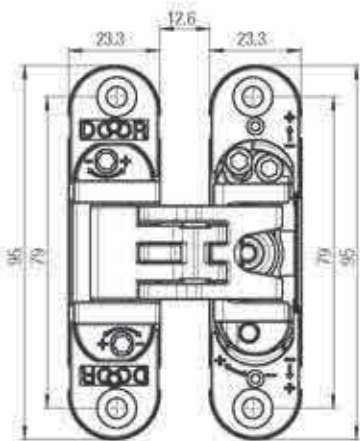

# KUBICA K6200

Patented

Cerniera a 5 fulcri regolabile su 3 assi - *Bisagra 5 pivotes regulable en 3 ejes*  
 Charnière 5 pivots réglable en 3 dimensions - *3-dimensional verstellbares Türband 5 Drehpunkte*  
 3 axis adjustable hinge 5 fulcrums - *Scharnier 5 draagarmen regelbaar op de 3 assen*

<p>Realizzazione <i>Version</i></p> <p><b>ZAMA</b></p>	<p>Finitura - <i>Finishing</i></p>	<p>min. 32 mm</p>	<p>Regolazioni <i>Adjustments</i></p>
<p><b>45 kg</b> (2: cerniere - <i>hinges</i>)</p> <p><b>60 kg</b> (3/4: cerniere - <i>hinges</i>)</p>	<p>COVER</p>	<p>180°</p>	
		<p>30 min.</p>	
		<p>DOOR HINGE R27162</p>	<p>HINGES R27162</p>