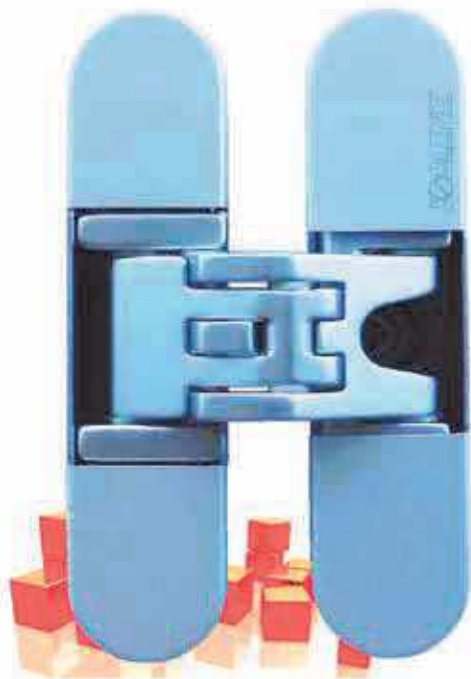

# KUBICA K6200

Patented

Cerniera a 5 fulcri regolabile su 3 assi - *Bisagra 5 pivotes regulable en 3 ejes*  
 Charnière 5 pivots réglable en 3 dimensions - *3-dimensional verstellbares Türband 5 Drehpunkte*  
 3 axis adjustable hinge 5 fulcrums - *Scharnier 5 draagarmen regelbaar op de 3 assen*

<p>Realizzazione <i>Version</i></p> <p><b>ZAMA</b></p>	<p>Finitura - <i>Finishing</i></p>	<p>min. 32 mm</p>	<p>Regolazioni <i>Adjustments</i></p>
<p><b>45 kg</b> (2: cerniere - <i>hinges</i>)</p> <p><b>60 kg</b> (3/4: cerniere - <i>hinges</i>)</p>	<p>COVER</p>	<p>180°</p>	
		<p>30 min.</p>	
		<p>DOOR HINGE R27162</p>	<p>HINGES R27162</p>