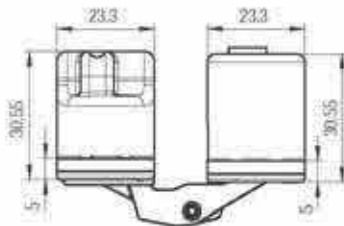

# KUBICA K6200

Patented

Cerniera a 5 fulcri regolabile su 3 assi - *Bisagra 5 pivotes regulable en 3 ejes*  
 Charnière 5 pivots réglable en 3 dimensions - *3-dimensional verstellbares Türband 5 Drehpunkte*  
 3 axis adjustable hinge 5 fulcrums - *Scharnier 5 draagarmen regelbaar op de 3 assen*

<p>Realizzazione <i>Version</i></p> <p><b>ZAMA</b></p>	<p>Finitura - <i>Finishing</i></p>	<p>min. 32 mm</p>	<p>Regolazioni <i>Adjustments</i></p>
<p><b>45 kg</b> (2: cerniere - <i>hinges</i>)</p> <p><b>60 kg</b> (3/4: cerniere - <i>hinges</i>)</p>	<p>COVER</p>	<p>180°</p>	
		<p>30 min.</p>	
		<p>DOOR HINGE R27162</p>	<p>HINGES R27162</p>