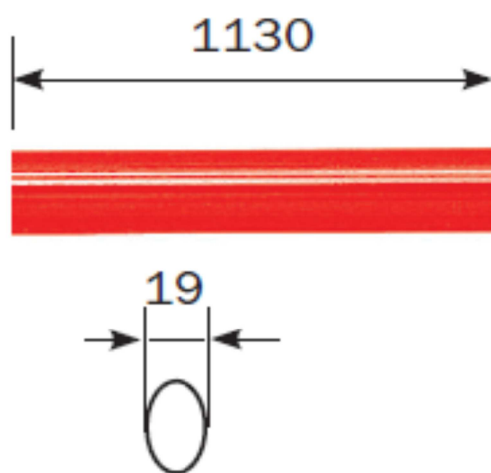

SCHEDA TECNICA

 **PARIDE**

**ISEO**<sup>®</sup>

BARRA ORIZZONTALE LUNGHEZZA 1130 MM 945928 ISEO

INOX	945922
VERNICIATO BIANCO	945924
VERNICIATO NERO	945925
VERNICIATO GRIGIO METAL	945927
VERNICIATO ROSSO	945928
VERNICIATO VERDE RAL 6029	94592V