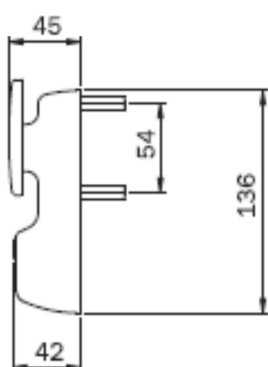

SCHEDA TECNICA

 **PARIDE**

ISEO[®]

COMANDO ESTERNO TRIM PER PORTE TAGLIAFUOCO ISEO

FINITURA PVD	94012002T
VERNICIATO BIANCO	94012004T
VERNICIATO NERO	94012005T
VERNICIATO GRIGIO METAL	94012007T