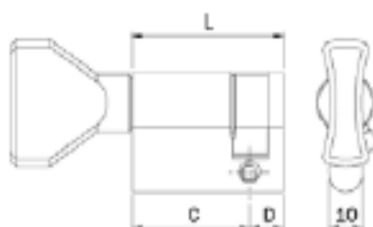

SCHEDA TECNICA

 **PARIDE**

ISEO[®]

MEZZO CILINDRO F5 DI SICUREZZA NICHELATO ISEO

	L	C + D	
Lunghezza mm 40 (pomolo 30+10)			825930109
Lunghezza mm 45 (pomolo 35+10)			825935109
Lunghezza mm 50 (pomolo 40+10)			825940109