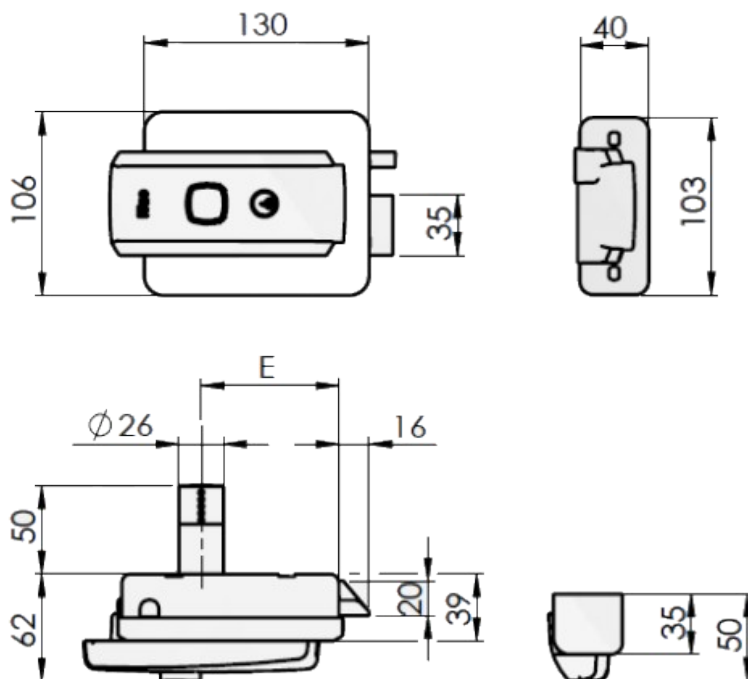

SCHEDA TECNICA

 **PARIDE**

ISEO[®]

SERRATURA ELETTRICA DA APPLICARE SERIE 5 52N515 ISEO

WWW.FERRAMENTAPARIDE.IT