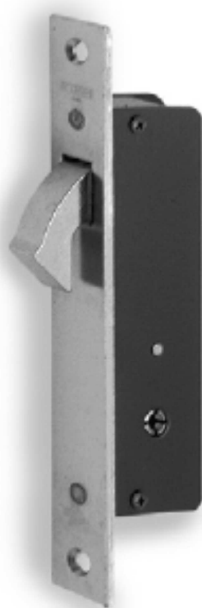

SCHEDA TECNICA

 **PARIDE**

**ISEO**<sup>®</sup>

SERRATURA DA MONTANTE A INFILARE 1504 K ISEO

Contropiastra

Serratura da infilare.

Una mandata, frontale in acciaio nichelato.

Contropiastra e cilindro in dotazione Cod. 68.52.55