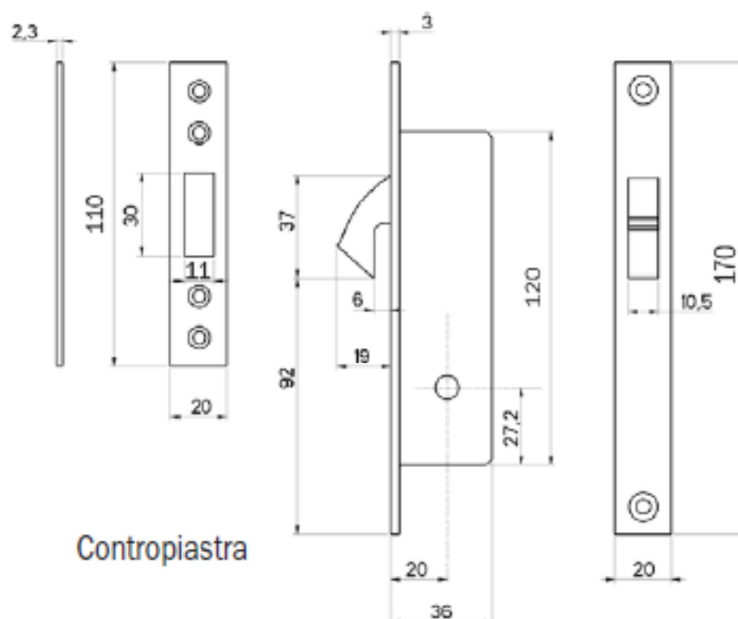

SCHEDA TECNICA

 **PARIDE**

**ISEO**<sup>®</sup>

SERRATURA DA MONTANTE A INFILARE 1504 K ISEO

Contropiastra

Serratura da infilare.

Una mandata, frontale in acciaio nichelato.

Contropiastra e cilindro in dotazione Cod. 68.52.55