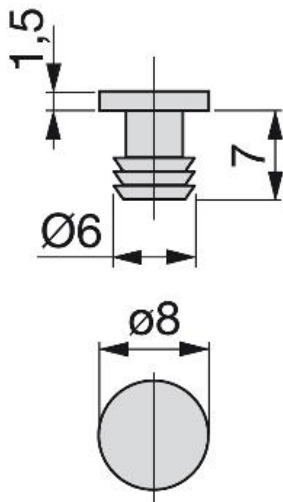

### Scheda tecnica del prodotto

### Specificazioni

	Cod.	Finitura
5000	9017415	Plastica bianca

### Schema

Montaggio