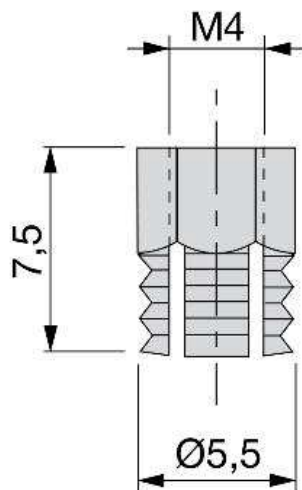

Sistemi di montaggio, viti e bussole / Viti e bussole / Bussole / Bussola ad espansione

Scheda tecnica del prodotto

Bussola ad espansione

Bussole

Specificazioni

	Cod.	Finitura
1000	9003402	Ottone

Schema

Montaggio