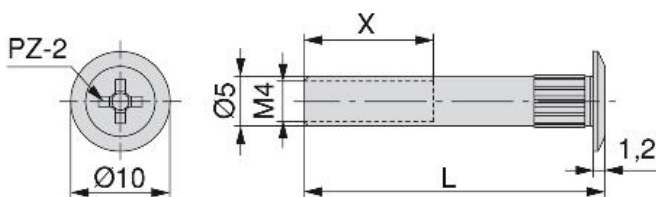

Sistemi di montaggio, viti e bussole / Viti e bussole / Viti metriche / Vite unione femmina M4 con testa extra piatta

Scheda tecnica del prodotto

Vite unione femmina M4 con testa extra piatta

Viti metriche

Specificazioni

L	X		Cod.	Finitura
15	9	2.000	4130907	Nichelato
29	13	2.000	4131007	Nichelato

Schema

Prodotti fondamentali