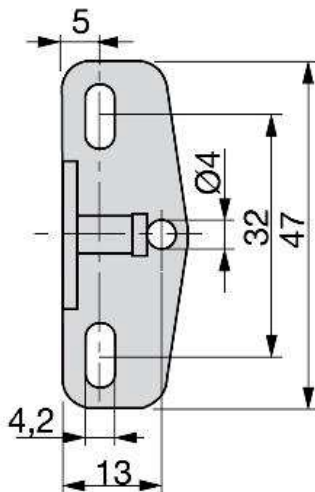

Cerniere, braccetti e chiusure / Braccetti / Braccetti e agganci / Aggancio NSDX per porta in legno

Scheda tecnica del prodotto

Aggancio NSDX per porta in legno

Braccetti e agganci

Specificazioni

	Cod.	Finitura
20	1234207	Nichelato

Schema

Informazioni

Per porte in legno o in alluminio Plus 4-11-14-15-16-17-18-19.

Prodotti fondamentali

NSDX per pensili

Mano	Forza	Descrizioni		Cod.	Finitura
Sinistra	20-70 Kg x cm	Senza fermata	20	1234007	Nichelato
Destra	20-70 Kg x cm	Senza fermata	20	1234107	Nichelato

NSDX per cassapanca

Mano	Forza		Cod.	Finitura
Sinistra	20-70 Kg x cm	20	1243007	Nichelato
Destra	20-70 Kg x cm	20	1242907	Nichelato

NSDX ribalta

Mano	Forza		Cod.	Finitura
Sinistra	20-70 Kg x cm	20	1234407	Nichelato
Destra	20-70 Kg x cm	20	1234507	Nichelato