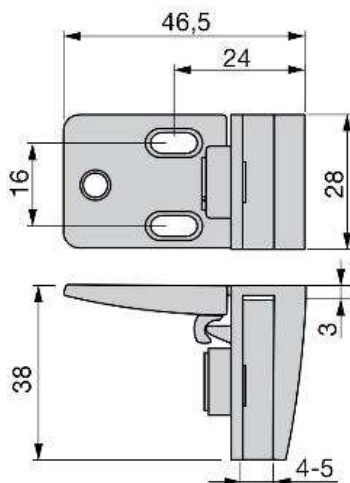

Cerniere, braccetti e chiusure / Cerniere speciali / Cerniere per porte in cristallo / Cerniera angolare per porte interne

Scheda tecnica del prodotto

Cerniera angolare per porte interne

Cerniere per porte in cristallo

Specificazioni

	Cod.	Finitura
100	1205064	Cromo opaco
100	1205011	Cromato brillo

Schema

Informazioni

Per ciascuna scatola:

50 pezzi destri.

50 pezzi sinistri.