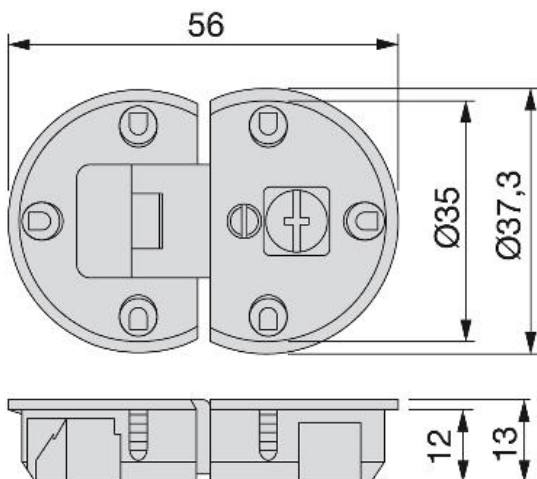

Cerniere, braccetti e chiusure / Cerniere speciali / Altre cerniere / Cerniera per anta ribalta

Scheda tecnica del prodotto

Cerniera per anta ribalta

Altre cerniere

Specificazioni

	Cod.	Finitura
25	1000107	Nichelato

Schema

Informazioni

Regolazione di ± 3 mm.

Montaggio