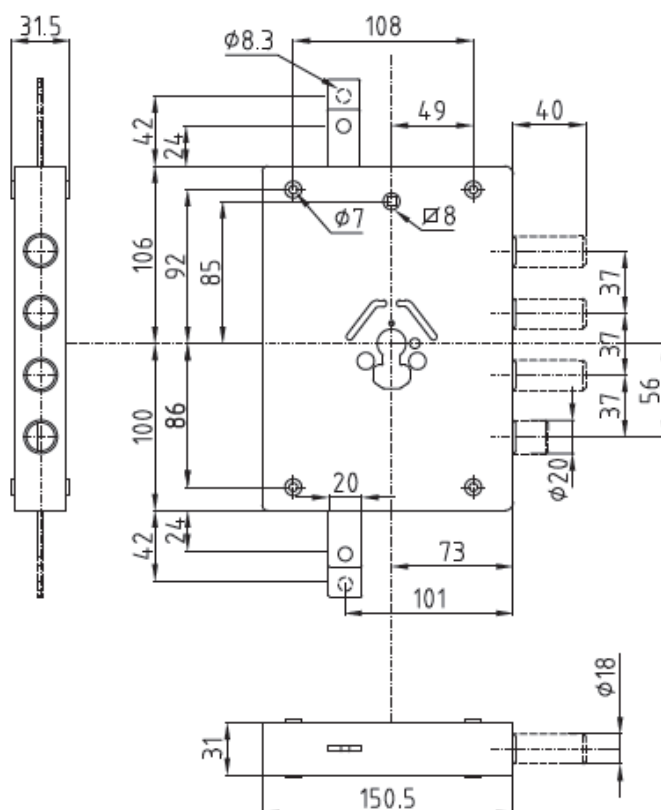

SCHEDA TECNICA

THE ITALIAN STYLE DOOR

YOUR HOME, YOUR LIFE

SERRATURA DOPPIA MAPPA PER PORTE BLINDATE SER NE43 7 D-S

Codice		Peso (Kg)
Destra	Sinistra	
SER NE43 7 D (ex SERR NE 34 D)	SER NE43 7 S (ex SERR NE 34 S)	2,51