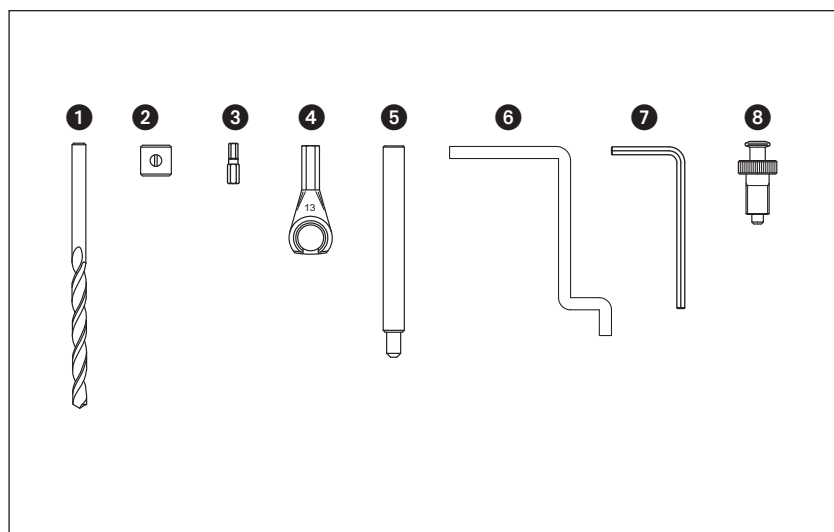

Accessori

Riferimenti:

- ① Punta per cerniere a vite
- ② Fermapunte
- ③ Insetto per avvitatori
- ④ Ganci
- ⑤ Perni registro per cerniere a vite
- ⑤ Perni registro per cerniere mod. E00118
- ⑥ Avvitatori
- ⑦ Chiave esagonale
- ⑧ Pomolo fissa dime

Rif.	Articolo	ø punta	ø cerniera
① Punta per cerniere a vite			
	E00013.09.01	5,2/3,8	9
	E00013.11.01	5,7/4,3	11
	E00013.13.01	6,7/5,3	13
	E00013.14.01	7,2/5,8	14
	E00013.14.75.701	7,7/7,5 (solo 3D)	14
	E00013.16.01	7,7	16
	E00013.18.01	8,2	18
② Fermapunte			
	E00013.09.02	5,7	9/11
	E00013.13.02	6,7/7,2	13/14
	E00013.16.02	8,8	16/18/20
③ Insetto per avvitatori			
	E00014.04.02		Esagono 4 mm
	E00014.05.02		Esagono 5 mm
④ Ganci			
	E00013.09.03		9
	E00013.11.03		11
	E00013.13.03		13
	E00013.14.03		14
	E00013.16.03		16
	E00013.18.03		18
	E00013.20.03		20
⑤ Perni registro per cerniere a vite			
	E00013.09.04		9
	E00013.11.04		11
	E00013.13.04		13
	E00013.14.04		14
	E00013.16.04		16
	E00013.18.04		18
	E00013.20.04		20

Rif.	Articolo	ø punta	ø cerniera
⑤ Perni registro per cerniere mod. E00118			
	E00013.13.06		13
	E00013.14.06		14
	E00013.16.06		16
⑥ Avvitatori			
	E00013.13.05		13/14
	E00013.16.05		16
	E00013.18.05		18/20
⑦ Chiave esagonale			
	E00014.03.01		Esagono 3 mm
	E00014.05.01		Esagono 5 mm
	E00014.04.01		Esagono 4 mm
⑧ Pomolo fissa dime			
	A20030.01.04		